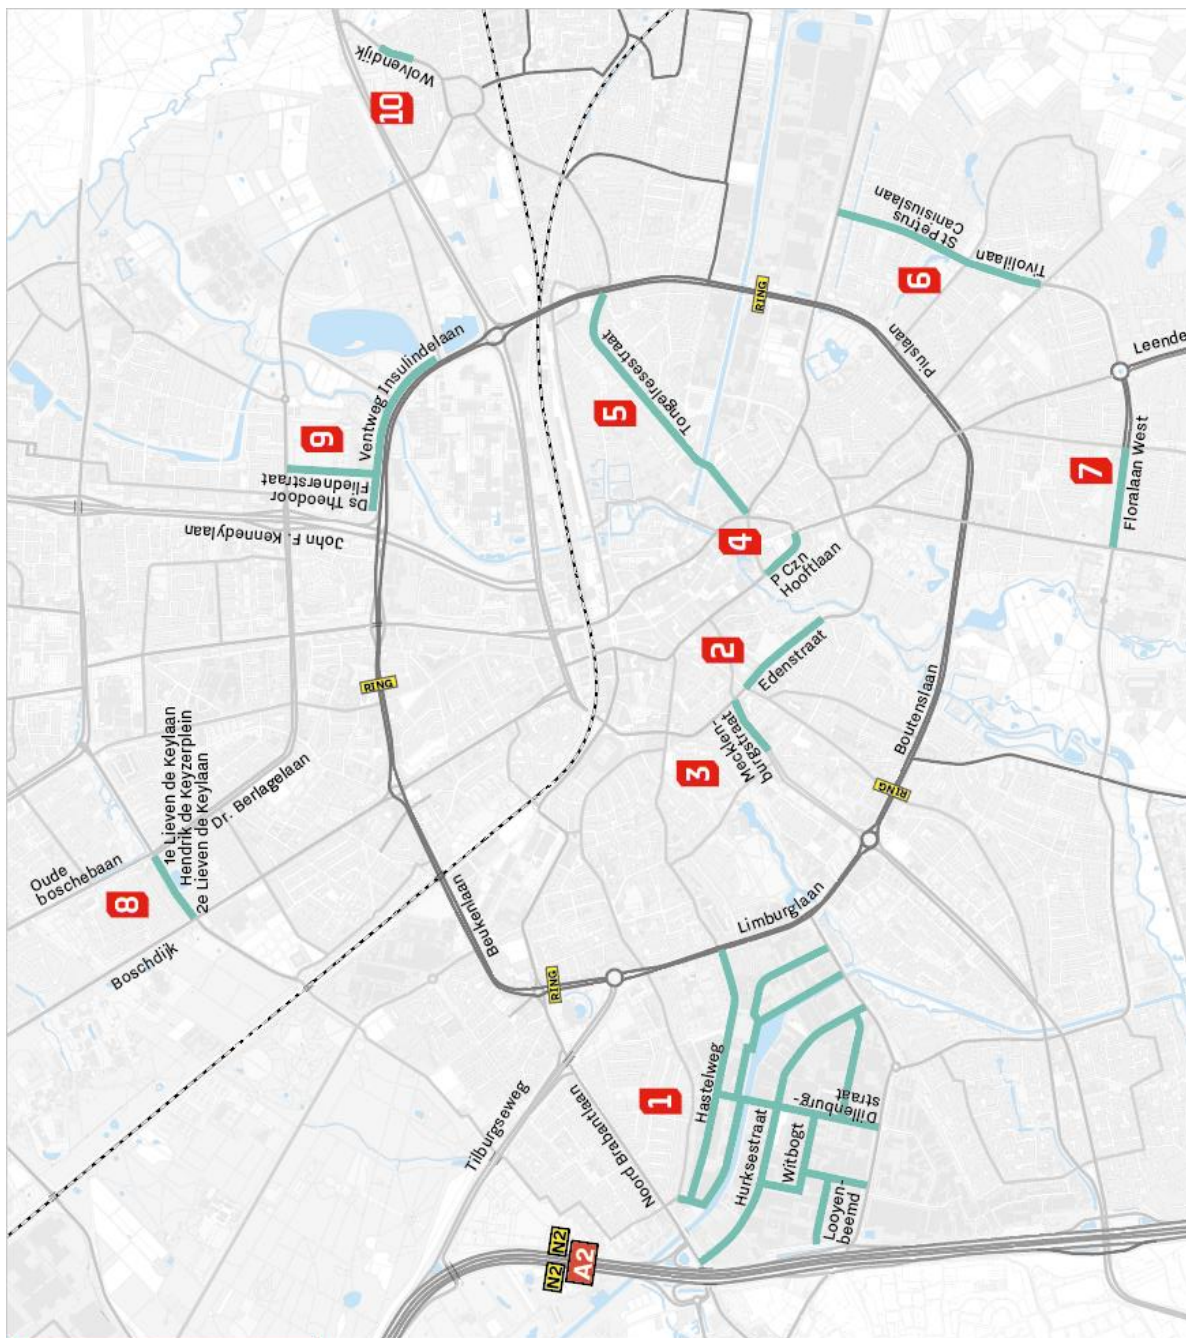

EINDHOVEN

Retouradres Postbus 90150,
5600 RB Eindhoven

gemeente Eindhoven
Ons kenmerk: 7523341
16 oktober 2023

Betreft: snelheidsverlaging van één of meerdere wegen in uw buurt

WJKINFO

Beste bewoner of ondernemer,

Deze brief gaat over de snelheidsverlaging van één of meerdere wegen in uw buurt. Wij vinden het belangrijk dat kwetsbare verkeersdeelnemers, zoals fietsers en voetgangers, zich veilig kunnen verplaatsen. Daarom verlagen we de maximum snelheid naar 30 km/uur op verschillende wegen binnen de bebouwde kom waar fietsers en gemotoriseerd verkeer gebruik maken van dezelfde rijbaan. Op deze wegen is dus geen gescheiden fietspad aanwezig. Op de achterzijde van de brief vindt u de geselecteerde wegen. Meer informatie en waarom gekozen is voor deze wegen vindt u op www.eindhoven.nl/motie30.

Praat mee

We zijn benieuwd naar uw mening. Geef uw reactie via verkeersveiligheid@eindhoven.nl. Dit kan tot 3 november. Wilt u meer informatie? Kijk dan op www.eindhoven.nl/motie30 of neem contact op met uw gebiedscoördinator.

eindhoven.nl
gemeente@eindhoven.nl
Telefoon 14 040

SAMEN MAKEN WE
EINDHOVEN VEILIG

HIER VERLAGEN WE
DE SNELHEID
NAAR 30 KM/UUR

EINDHOVEN

eindhoven.nl

NR. STRAAT 30 KM

- 1** Industriegebied de Hurk met o.a.
Dillenburgerstraat
Hastelweg
Witbogt
Looyenbeemd
- 2** Edenstraat
(Hoogstraat - J. Smitzlaan)
- 3** Mecklenburgerstraat
(Mauritsstraat - Palingstraat)
- 4** P Czn Hooflaan
(Bilderdijklaan - Stratumsewijk)
- 5** Tongelresstraat
(Ring - Geldropseweg)
- 6** Tivollilaan en
St Petrus Canisiuslaan
(Geldropseweg - Heezerweg)
- 7** Floralaan West
(Aalsterweg - Roostenlaan)
- 8** 2e Lievevanden Keylaan,
Hendrik de Keyzerplein en
een deel van 1e Lievevanden Keylaan
- 9** Ventweg Insulindelaan en
Ds Theodoor Fliednerstraat
- 10** Wolvendijk (windvinderstaat -
keizermantelstraat)